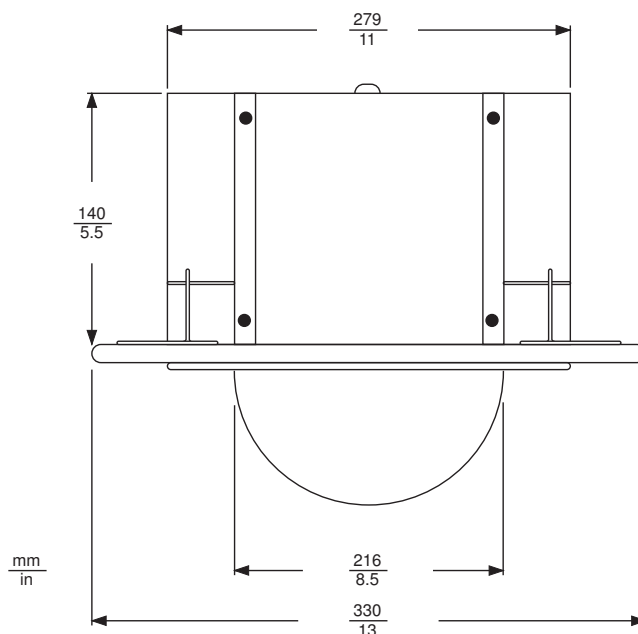

LTC 9348/00 Kryty pro vnitřní použití

- ▶ Pro instalace pevných kamer
- ▶ Aplikace se vzduchovou mezerou nad stropem
- ▶ Nastavitelný směr pozorování
- ▶ Odolné proti neoprávněnému otevření a prachotěsné
- ▶ Skrytá poloha kamery
- ▶ Tónovaná spodní kopule
- ▶ Atraktivní design
- ▶ Snadná instalace

Tento atraktivní kopulový kryt je přizpůsoben pevným kamerám s 1/2palcovými a 1/3palcovými snímacími prvky pro sledování v různých vnitřních aplikacích systému CCTV. Kryt LTC 9348/00 je vybaven spodní tónovanou kopulí o průměru 216 mm a bílým ozdobným okrajovým prstencem. Plocha okénka, která je mimo zorný úhel kamery, je černá a neprůhledná. Nadstropní část je vyrobena z oceli vyšší pevnostní třídy, proto je ideální pro použití v aplikacích se stropy se vzduchovou mezerou. Kryty lze připevnit do sádkartonových i standardních podhledů.

Poznámky k instalaci/konfiguraci

Vnější rozměry

Zahrnuté díly

Počet Součást

1 LTC 9348/00 Kryt pro vnitřní použití

Technické specifikace

Mechanické hodnoty

Konstrukce Montážní box je vyroben z oceli třídy 20 a 18. Spodní kopule je vytvořena z odlitku tónovaného akrylu tloušťky 3,2 mm a je opatřena bílým okrajovým prstencem. Plocha okénka, která je mimo zorný úhel kamery, je černá a neprůhledná. Snížení množství světla v důsledku průchodu okénkem dosahuje pouze 1 až 1,5 clonového čísla.

Rozměry Viz Vnější rozměry

Hmotnost 3,1 kg

Maximální rozměry sestavy kamera/objektiv (d × š × v) 216 × 89 × 71 mm

Montáž krytu Příruba kopule je opatřena čtyřmi montážními přírubami (včetně šroubů s kotevní maticí).